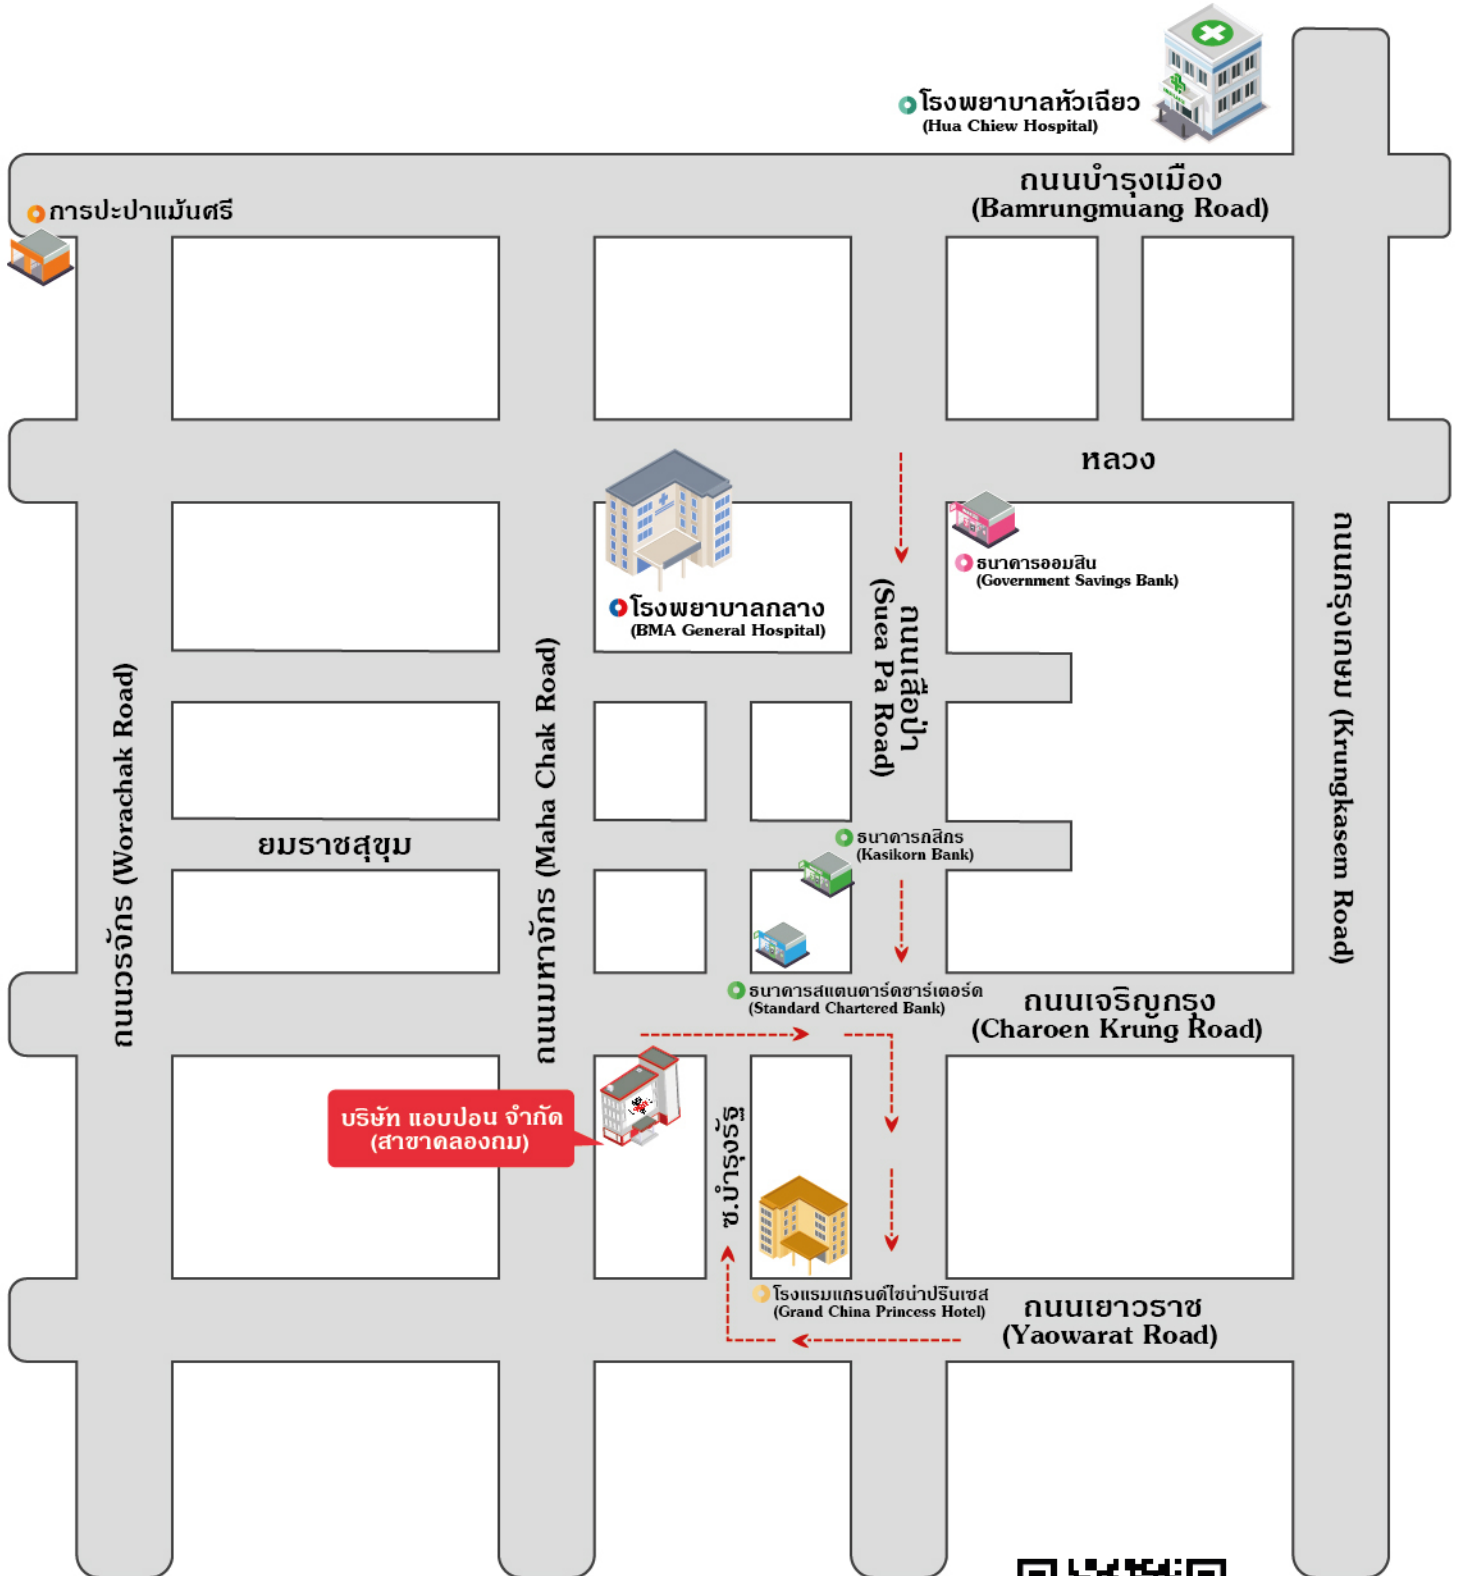

# บริษัท แอปปอน จำกัด (สาขาลองถม)

360 ถนนเจริญกรุง12 แขวงสัมพันธวงศ์ เขตสัมพันธวงศ์ กรุงเทพฯ 10100

โทร 02-688-9888, 02-688-9720 แฟกซ์ 02-622-8160

QR CODE for direct navigation by Googlemap to Abpon Klong Thom