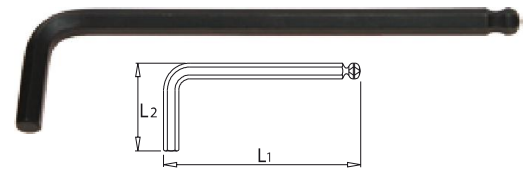

กุญแจหกเหลี่ยม หัวบอลดำ "ลาร์จ" ฎีปุ่นแท้			LARGE
ขนาด (mm.) No.1920	ยาว L1 x L2	ราคาอันละ	ELABB
1.5	86 x 17	85.-	
2.0	85 x 17	90.-	
2.5	86 x 17	90.-	
4.0	110 x 25	105.-	
5.0	120 x 28	110.-	
6.0	133 x 32	125.-	
8.0	154 x 36	160.-	
10.0	172 x 40	200.-	

กุญแจหกเหลี่ยม หัวบอลดำ "ลาร์จ" ฎีปุ่นแท้ ชุดแผง				LARGE
No.	ขนาด	ประกอบด้วยขนาด	ราคาชุดละ	ELABB-S
1900	7 ตัวชุด มิล	2.5, 3, 4, 5, 6, 8, 10 mm.	785.-	
1910	7 ตัวชุด หุน	3/32, 1/8, 5/32, 3/16, 1/4, 5/16, 3/8	785.-	

กุญแจหกเหลี่ยม "ลาร์จ" ฎีปุ่นแท้ ค้ำมตัวทีเดี่ยว						LARGE
ขนาด (mm.) No.3001	ยาว L1 x L2	ราคาอันละ	ขนาด (นิ้ว) No.3501	ยาว L1 x L2	ราคาอันละ	ELAHT
2.5	155 x 75	155.-	3/32	155 x 75	150.-	
3.0	155 x 80	160.-	1/8	155 x 75	155.-	
4.0	155 x 80	165.-	9/64	155 x 80	160.-	
5.0	155 x 105	170.-	5/32	155 x 80	165.-	
5.5	155 x 105	175.-	7/32	155 x 105	175.-	
6.0	155 x 105	180.-	1/4	155 x 105	180.-	